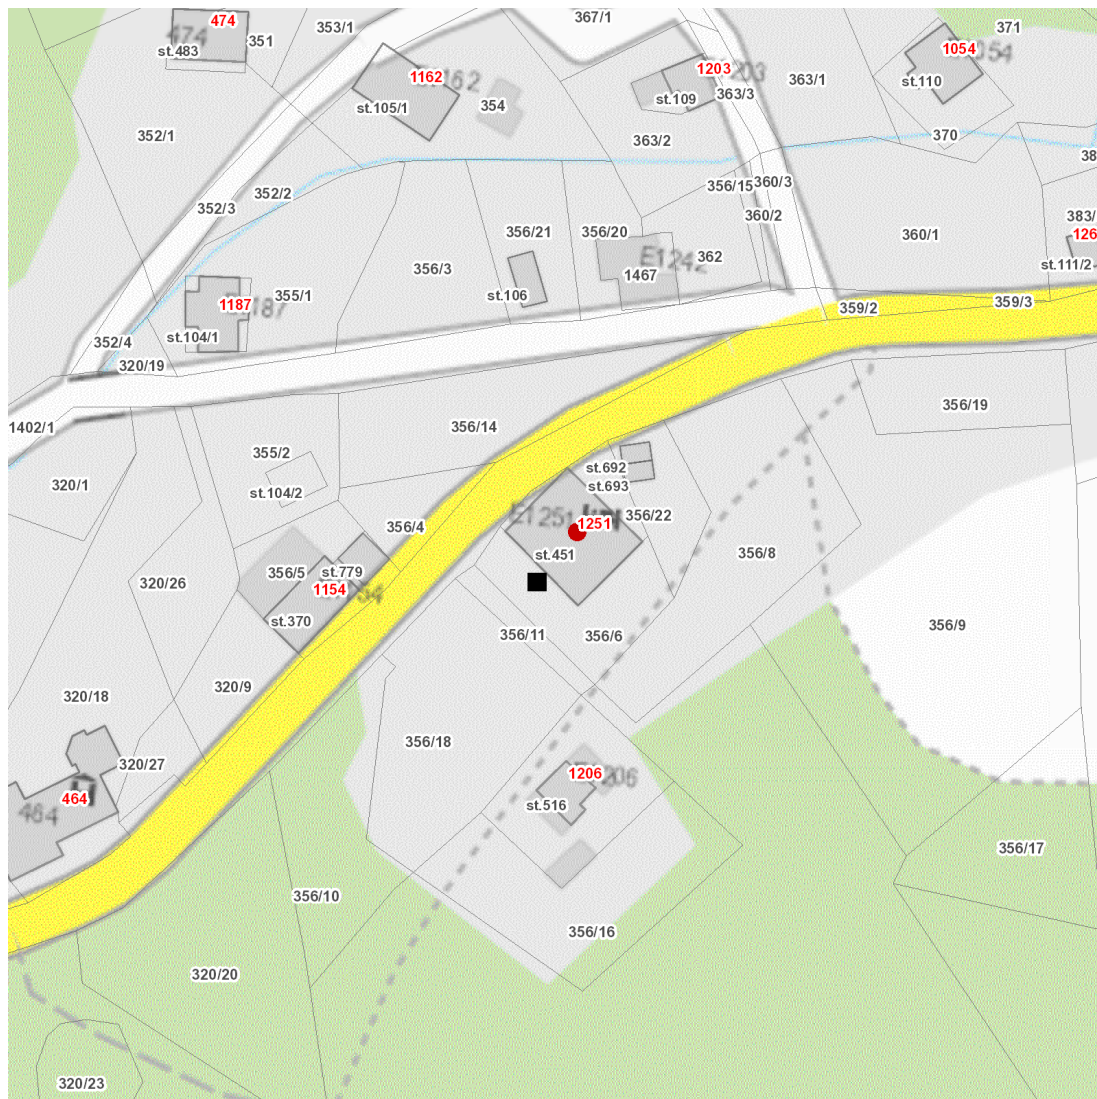

dne **8. 7. 2026** od **7:30** do **16:30** hodin

---

**Plánovaná odstávka zahrnuje tyto lokality:**

**Janov nad Nisou** (okres Jablonec nad Nisou)  
č. ev. 1251

---

**UPOZORNĚNÍ**

**Dotčené zařízení distribuční soustavy je nutné i v době odstávky považovat za zařízení pod napětím**, a proto vás žádáme o dodržení všech zásad bezpečnosti a provedení opatření potřebných k zamezení případných škod na zdraví a majetku. | Provozovatelé výroben elektřiny jsou povinni zajistit přerušení dodávky elektřiny z výroby do vypnutého úseku distribuční soustavy.

**dne 8. 7. 2026 od 7:30 do 16:30 hodin****Orientační mapový podklad odstávkou dotčených lokalit****VYSVĚTLIVKY**

- – adresy dotčené odstávkou elektřiny
- – místa připojení k elektrické síti dotčená odstávkou

**INFORMACE ZASLÁNA**

IDDS: q46attp (Obec Janov nad Nisou)